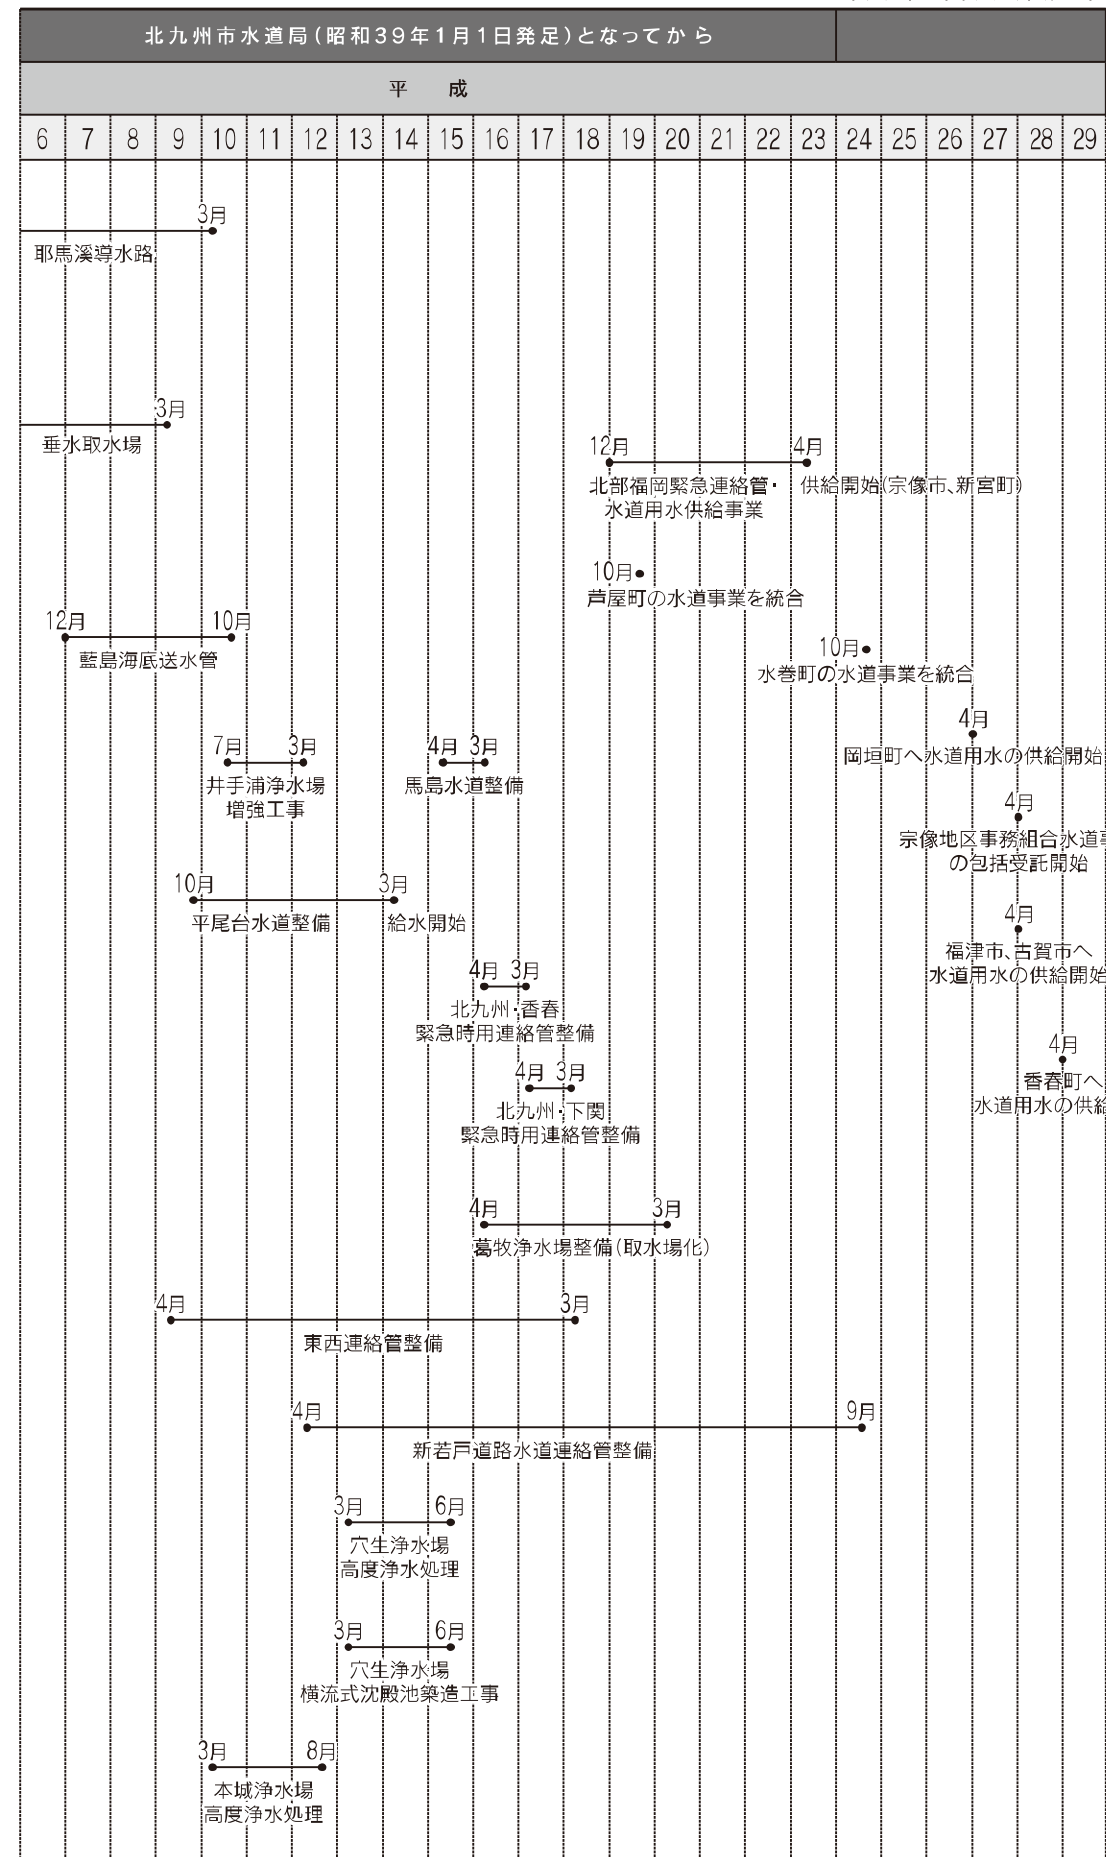

北九州市上下水道局(平成24年4月1日発足)となってから

廃止された浄水場

- 昭和35年3月 ~ 大島居
- 昭和41年8月 ~ 大谷、牧山
- 昭和42年8月 ~ 畑谷
- 昭和44年2月 ~ 山ノ岬
- 昭和47年 ~ 山ノ神
- 昭和49年 ~ 小森江
- 昭和58年9月 ~ 藤ノ木
- 平成20年3月 ~ 葛牧